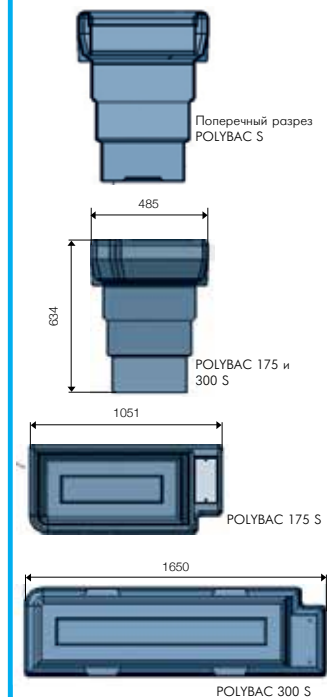

- Надежные и универсальные
- Разработаны для работы с давлением воды от 3 до 5 Бар
- Благодаря своей узкой конструкции, эти поилки могут использоваться в самых разных ситуациях. Чаще всего их устанавливают в проходах между стойлами или вдоль стен, комбинируя поилки с их защитой.
- Гладкие стенки и сливной клапан диаметром 33/42 мм помогают легко чистить поилки и быстро сливать воду.

POLYBAC 175 S
POLYBAC 175 L

- Прочная конструкция поилового ключа включает в себя специальную окантовку, не дающую воде расплескиваться. Это экономит воду и поддерживает чистоту внутри стойл.
- Запорный механизм каждого поплавкового клапана позволяет отключить подачу воды в любое время. Для этого не потребуются никакие инструменты.
- Эти поилки имеют отводы 1/2" с помощью которых их можно подключить к любому источнику водоснабжения.

POLYBAC 300 S
POLYBAC 300 L

Эти поилки сделаны из полиэтилена ротационного формования. В них нечему ржаветь!

Технические характеристики

Рекомендации по применению

Вид животных	Кол-во/поилку 175 S	Кол-во/поилку 300 S
Коровы	20	49
Мясной скот	25	45
Лошади	20	40
Овцы	50	90
Козы	50	90